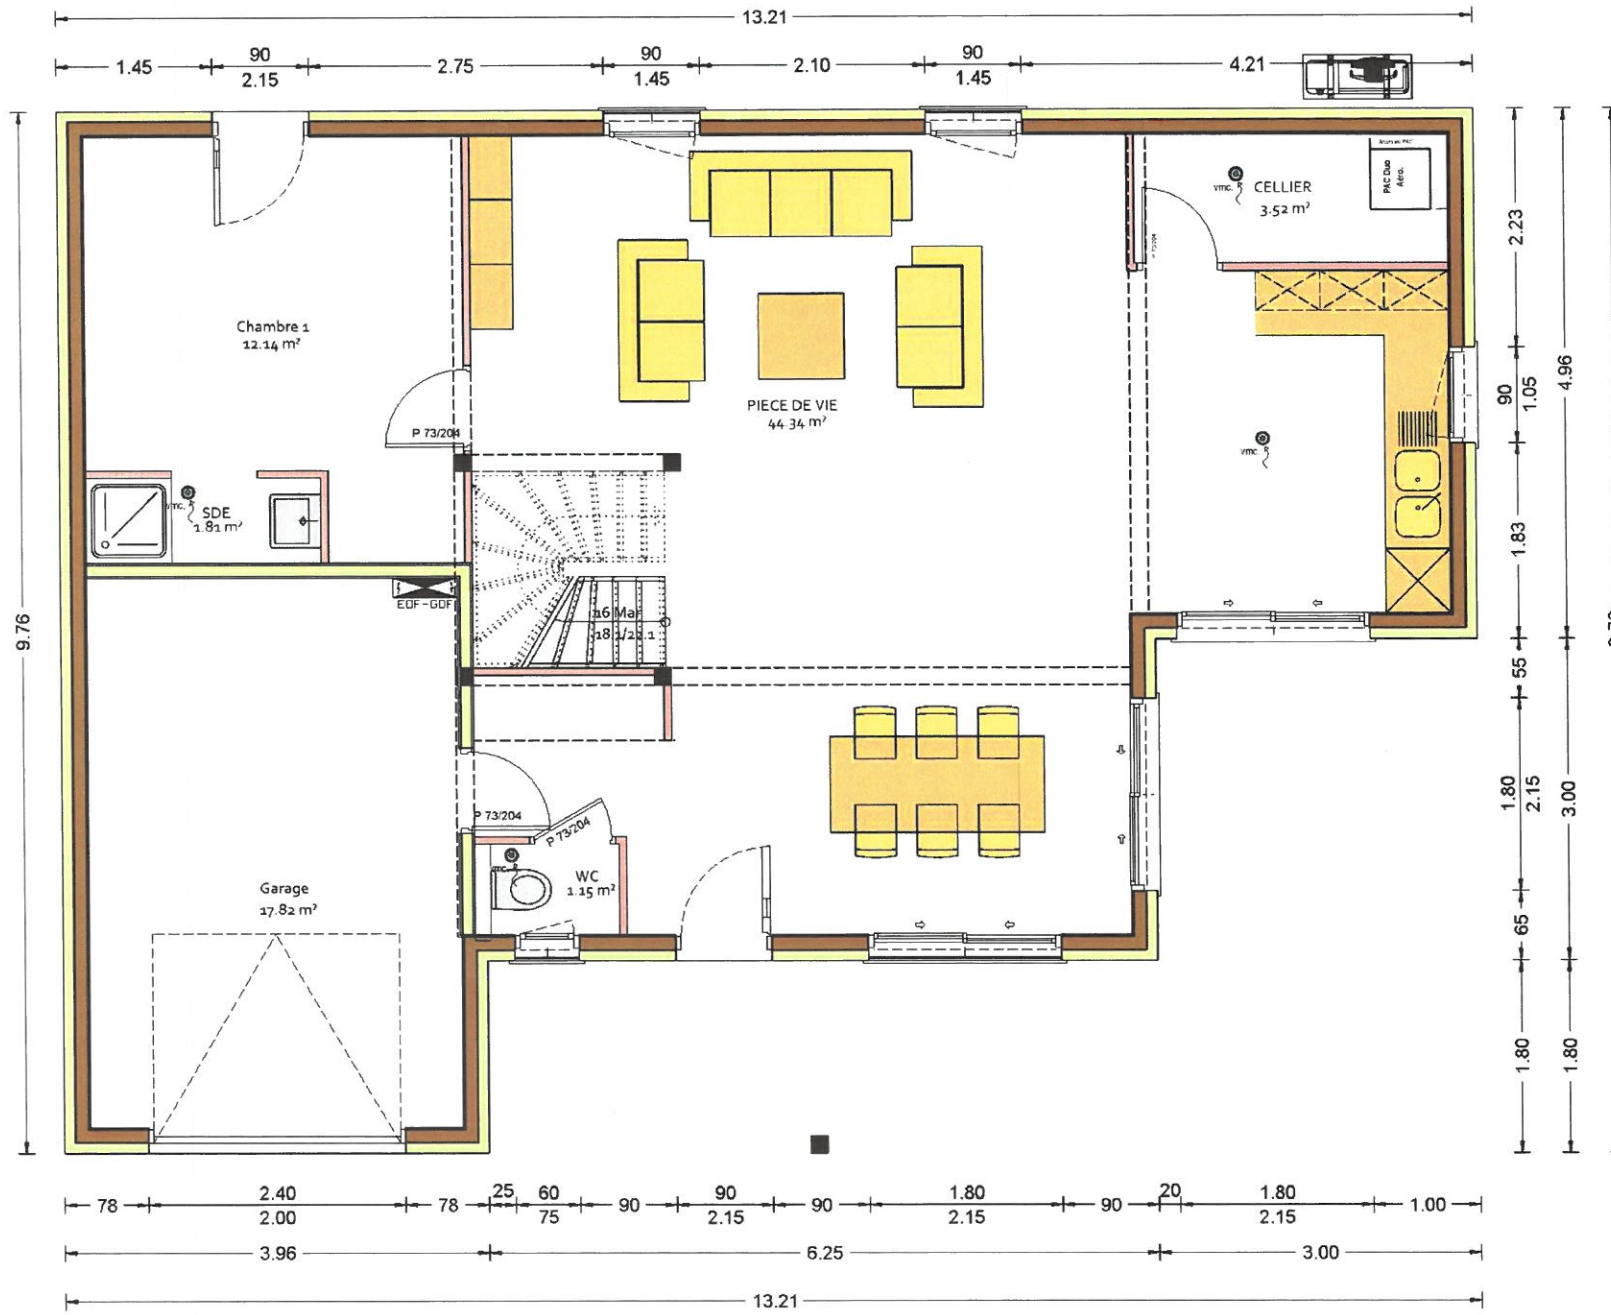

KUBIQ
2 avenue des Salines 56340 Carnac
02 97 31 13 25

VEKA

RDC

Ech 1/50 A3

DATE
22/03/2022