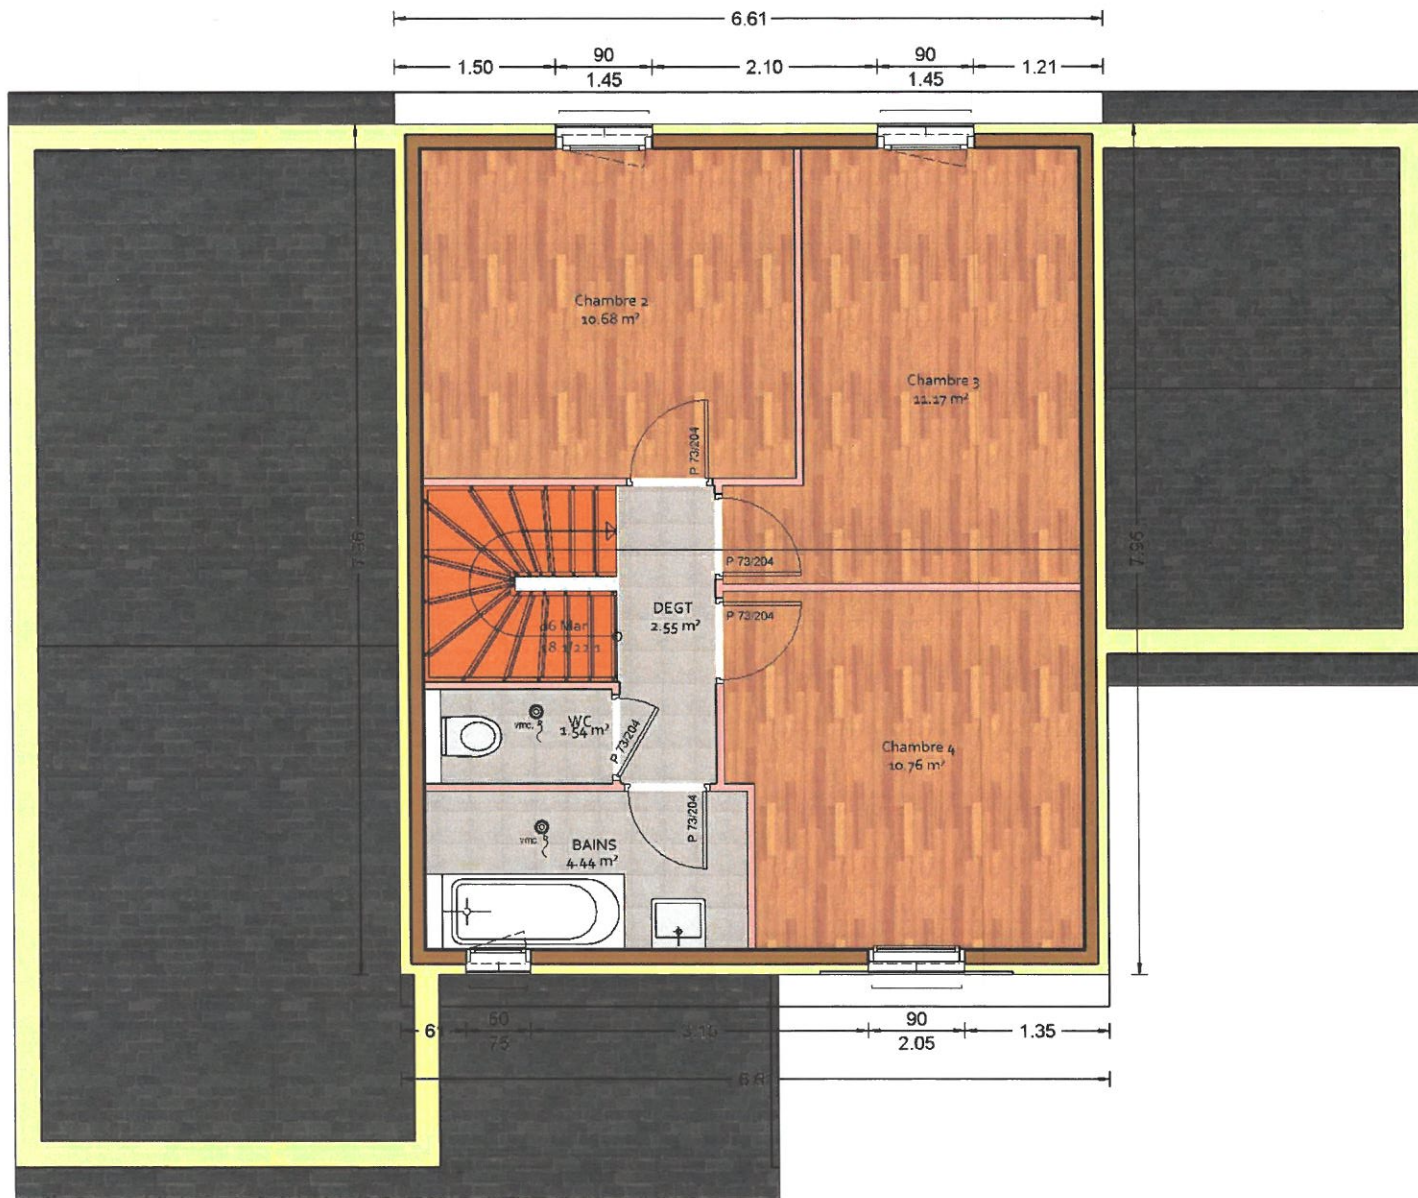

KUBIQ
2 avenue des Salines 56340 Carnac
02 97 31 13 25

VEKA

ETAGE

Ech 1/50 A3

DATE

22/03/2022