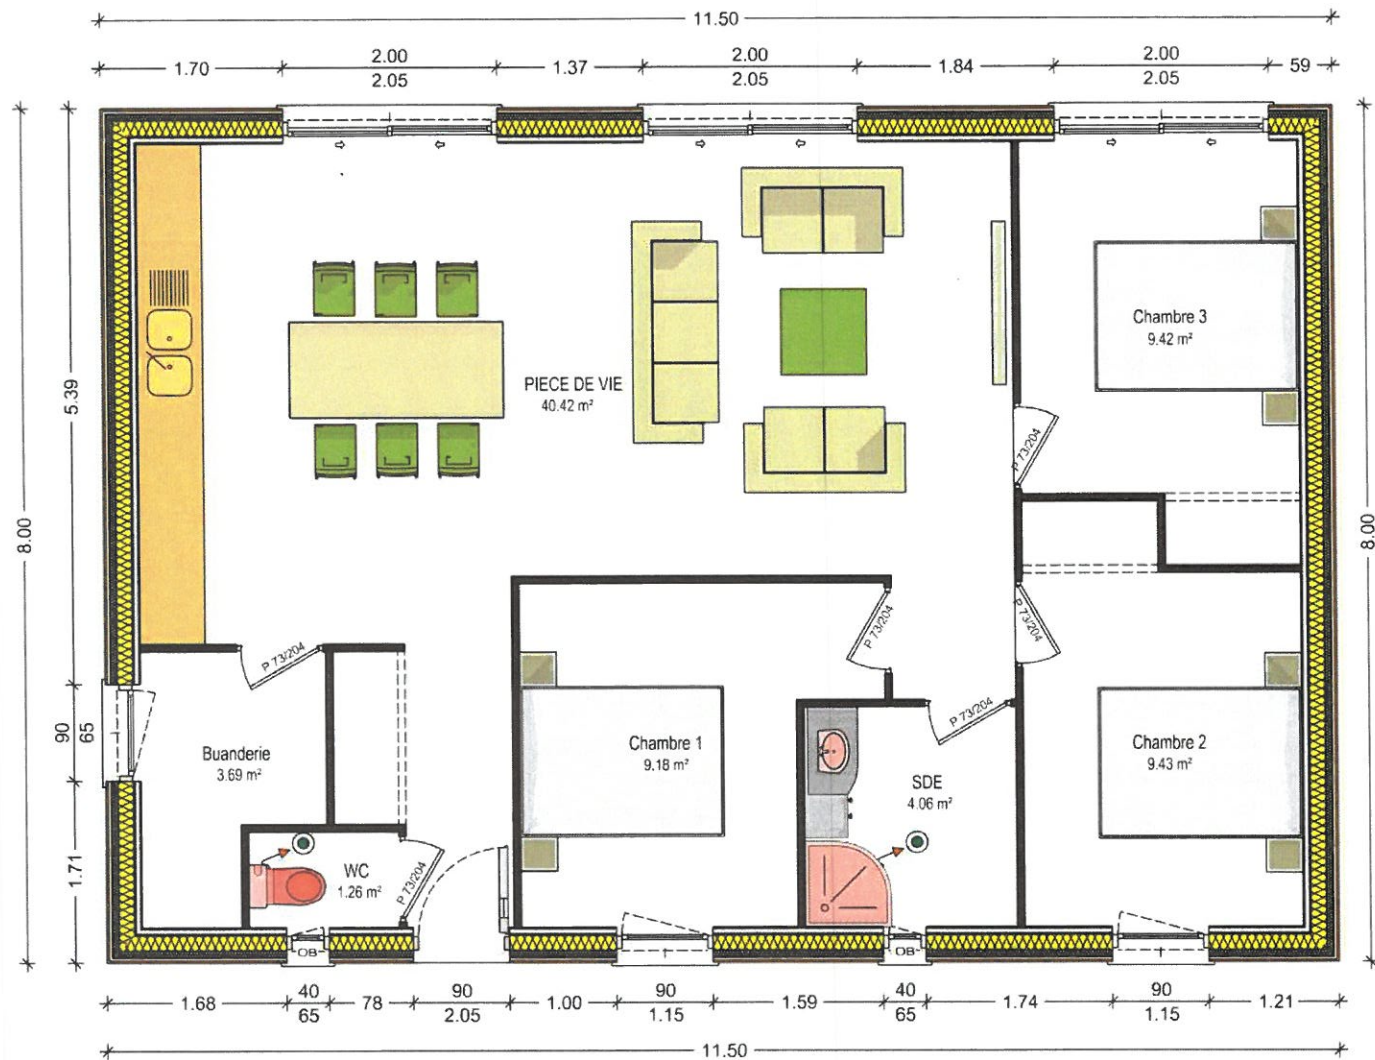

Tableau de surface			
Niveau	Piece	S.U	S.H
--	Buanderie	3.69 m ²	3.69 m ²
--	Chambre 1	9.18 m ²	9.18 m ²
--	Chambre 2	9.43 m ²	9.43 m ²
--	Chambre 3	9.42 m ²	9.42 m ²
--	PIECE DE VIE	40.42 m ²	40.42 m ²
--	SDE	4.06 m ²	4.06 m ²
--	WC	1.26 m ²	1.26 m ²
<u>Total Niveau</u>		77.46 m ²	77.46 m ²
<u>Total Surfaces</u>		77.46 m ²	77.46 m ²

KUBIQ
2 avenue des Salines 56340 Carnac
02 97 31 13 25

OGMA / OPTIMALE 2

IMAGES

DATE

05/01/2023

A3

KUBIQ
 2 avenue des Salines 56340 Carnac
 02 97 31 13 25

OPTIMALE 2