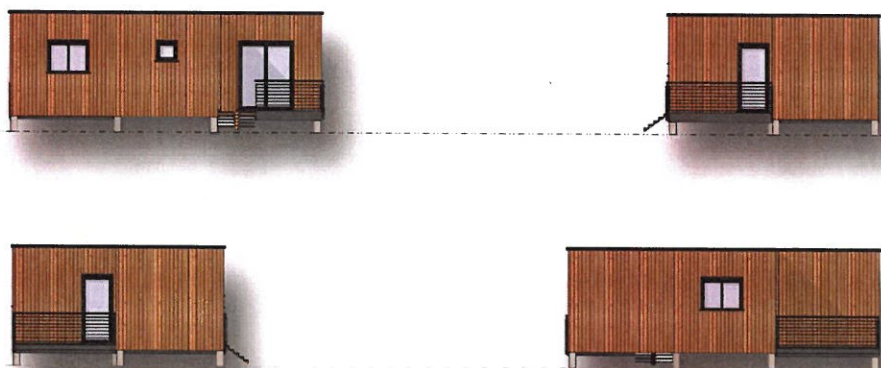

CREATEUR DE VIE MEILLEURE

Tableau de surface habitable			
Niveau	Piece	S.U	S.H
--	Chambre	8.03 m ²	8.03 m ²
--	PIECE DE VIE	18.94 m ²	18.94 m ²
--	SDE	4.24 m ²	4.24 m ²
Total Niveau		31.21 m²	31.21 m²
Total Surfaces		31.21 m²	31.21 m²

SATURNE 36.9 m²