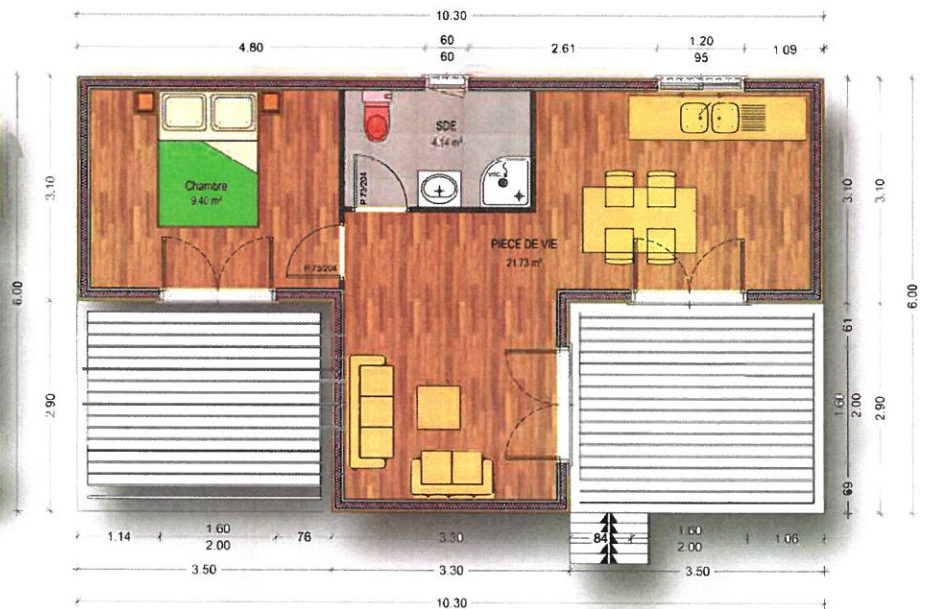

Tableau de surface habitable			
Niveau	Piece	S.U	S.H
--	Chambre	9.40 m ²	9.40 m ²
--	PIECE DE VIE	21.73 m ²	21.73 m ²
--	SDE	4.14 m ²	4.14 m ²
Total Niveau		35.27 m²	35.27 m²
Total Surfaces		35.27 m²	35.27 m²

URANUS 41.5 m²